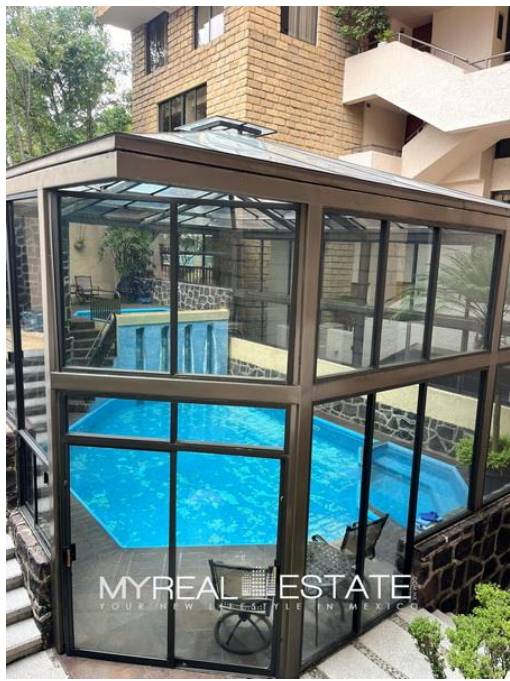

WWW.MYREALESTATE.COM.MX

56 3541-1424
56 6273-4418