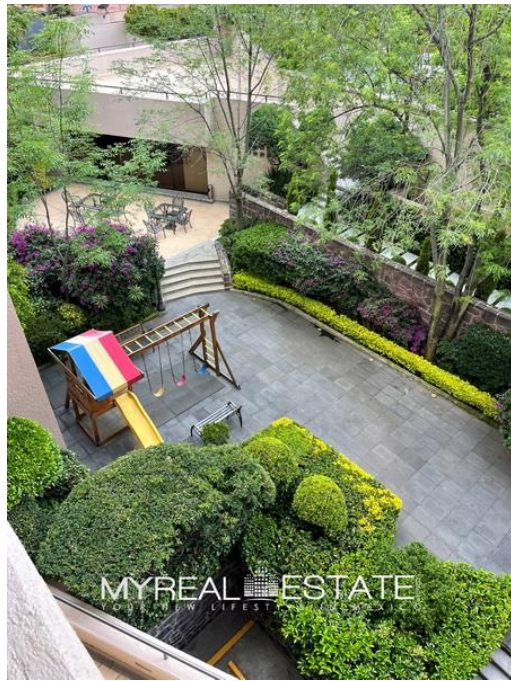

WWW.MYREALESTATE.COM.MX

56 3541-1424
56 6273-4418