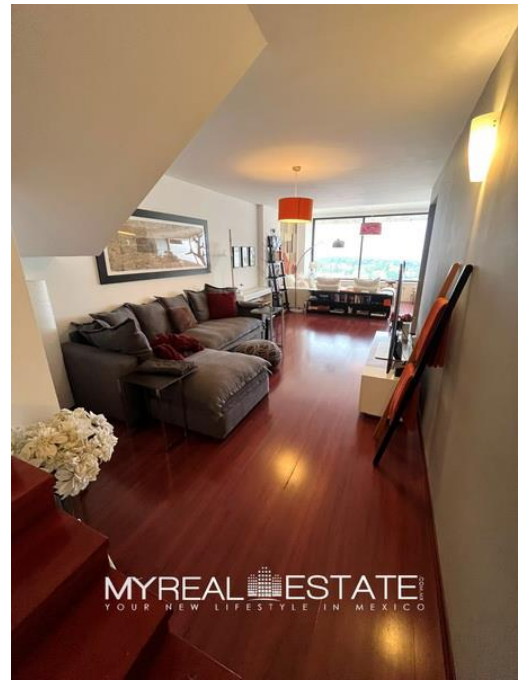

WWW.MYREALESTATE.COM.MX

56 3541-1424
56 6273-4418