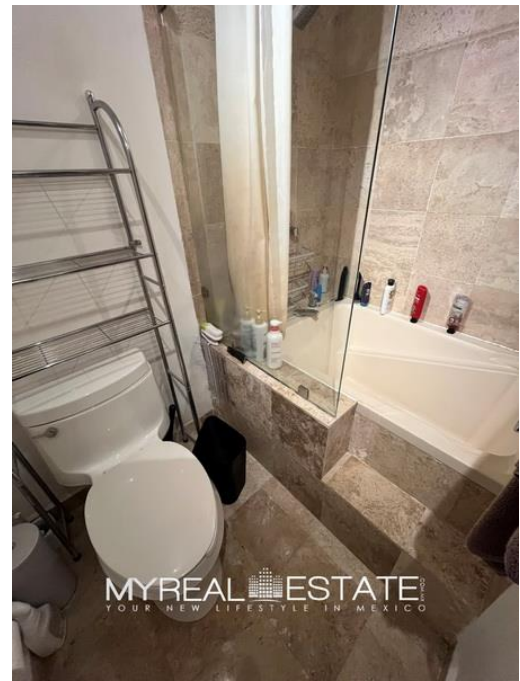

MYREAL ESTATE
YOUR NEW LIFESTYLE IN MEXICO