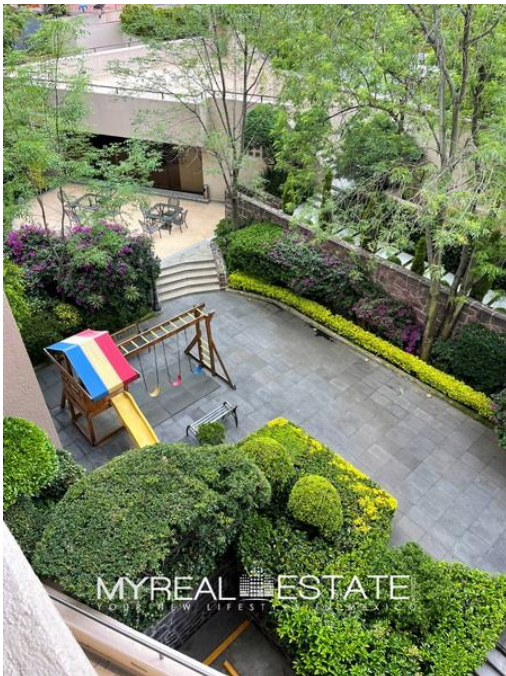

MYREAL ESTATE
YOUR NEW LIFESTYLE IN MEXICO